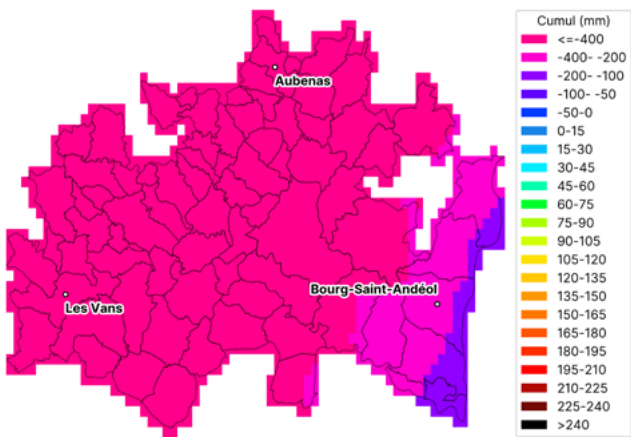

# Cartes 2026 - région AURA

du 1 octobre 2025 au 7 avril 2026

METEO VISION Données issues de Météo Vision, la solution météo développée par Weenat

**Communes oléicoles d'Ardèche** WEENAT  
Cumul ETP-P

du 1 octobre 2024 au 1 avril 2025