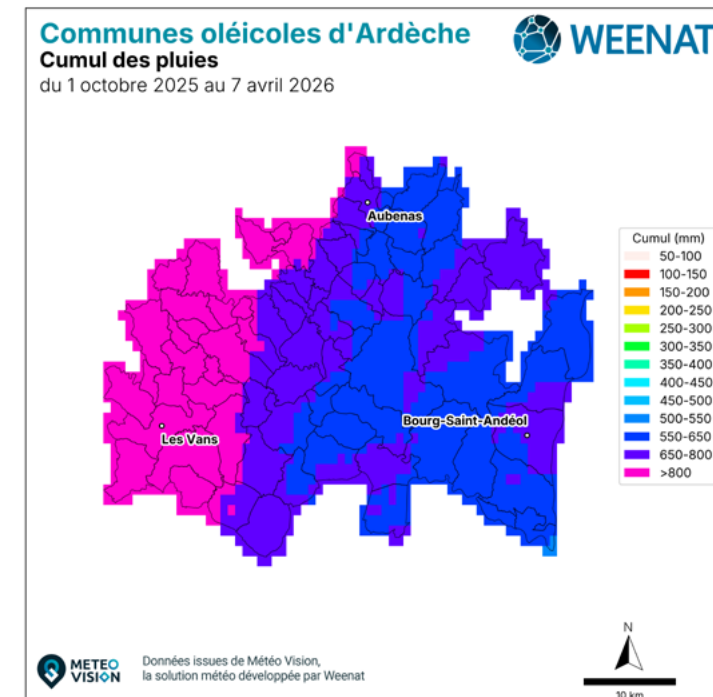

# Cartes 2026 - région AURA

## Bulletin Eau'live n°1

**Communes oléicoles de la Drôme** WEENAT  
Cumul ETP-P

du 1 octobre 2024 au 1 avril 2025

METEO VISION Données issues de Météo Vision, la solution météo développée par Weenat

**Communes oléicoles de la Drôme** WEENAT  
Cumul ETP-P

du 1 octobre 2025 au 7 avril 2026

METEO VISION Données issues de Météo Vision, la solution météo développée par Weenat

**Communes oléicoles d'Ardèche** WEENAT  
Cumul ETP-P

du 1 octobre 2024 au 1 avril 2025