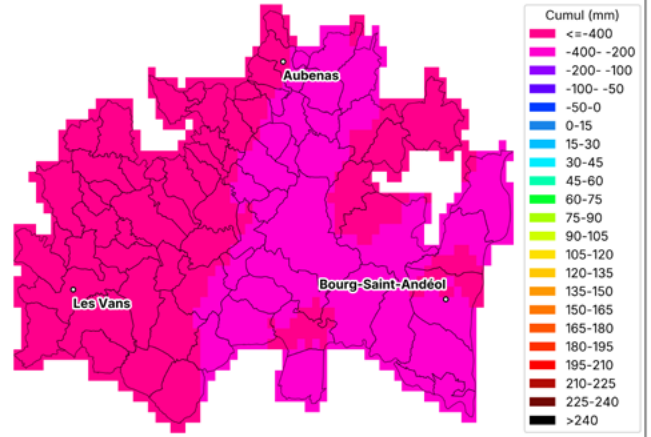

Communes oléicoles d'Ardèche WEENAT
Cumul ETP-P

du 1 octobre 2025 au 7 avril 2026

METEO VISION Données issues de Météo Vision, la solution météo développée par Weenat