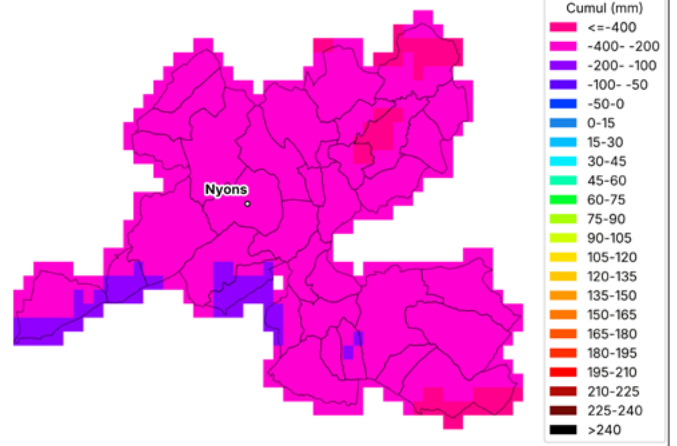

Communes oléicoles de la Drôme WEENAT
Cumul ETP-P

du 1 octobre 2025 au 7 avril 2026

METEO VISION Données issues de Météo Vision, la solution météo développée par Weenat