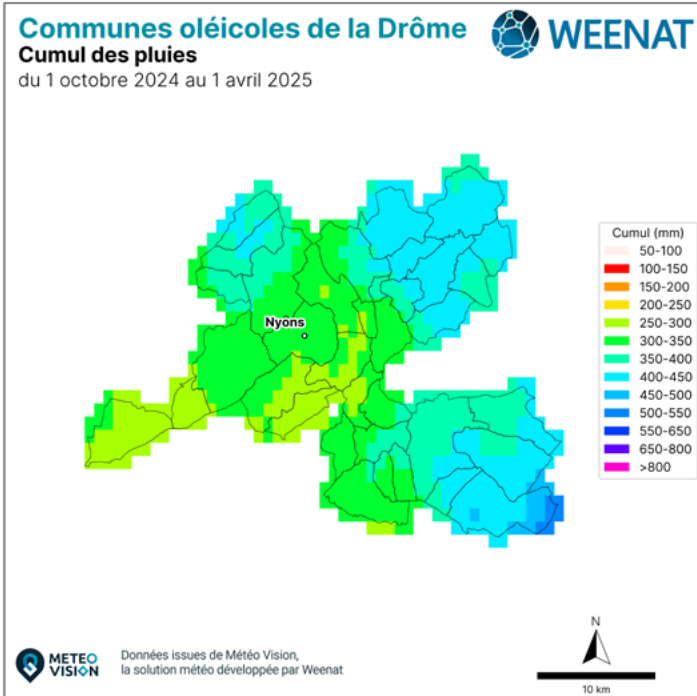

# Cartes 2026 - région AURA

## Bulletin Eau'live n°1

**Communes oléicoles de la Drôme** WEENAT  
Cumul ETP-P

du 1 octobre 2024 au 1 avril 2025

METEO VISION Données issues de Météo Vision, la solution météo développée par Weenat

**Communes oléicoles de la Drôme** WEENAT  
Cumul ETP-P

du 1 octobre 2025 au 7 avril 2026

METEO VISION Données issues de Météo Vision, la solution météo développée par Weenat

**Communes oléicoles d'Ardèche** WEENAT  
Cumul ETP-P

du 1 octobre 2024 au 1 avril 2025