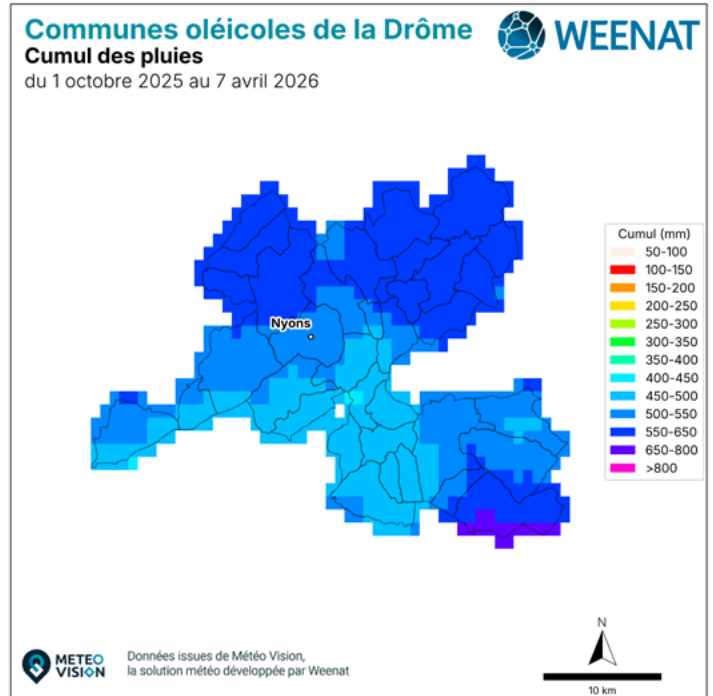

# Cartes 2026 - région AURA

## Bulletin Eau'live n°1

**Communes oléicoles de la Drôme** WEENAT  
Cumul ETP-P

du 1 octobre 2024 au 1 avril 2025

METEO VISION Données issues de Météo Vision, la solution météo développée par Weenat

**Communes oléicoles de la Drôme** WEENAT  
Cumul ETP-P

du 1 octobre 2025 au 7 avril 2026

METEO VISION Données issues de Météo Vision, la solution météo développée par Weenat

**Communes oléicoles d'Ardèche** WEENAT  
Cumul ETP-P

du 1 octobre 2024 au 1 avril 2025